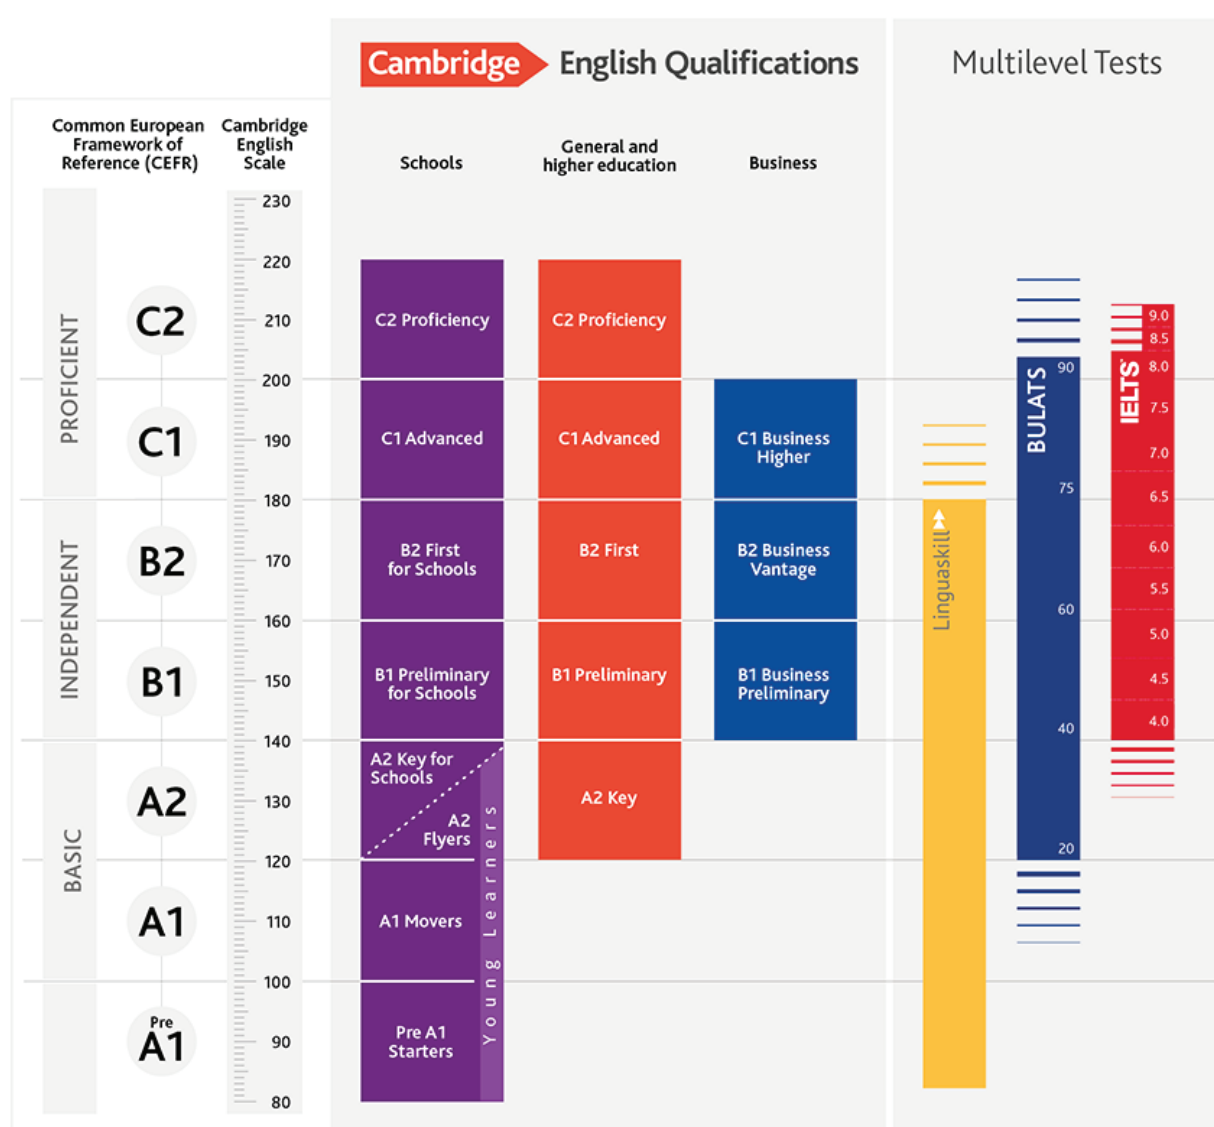

CAMBRIDGE ENGLISH

A range of exams to meet different needs